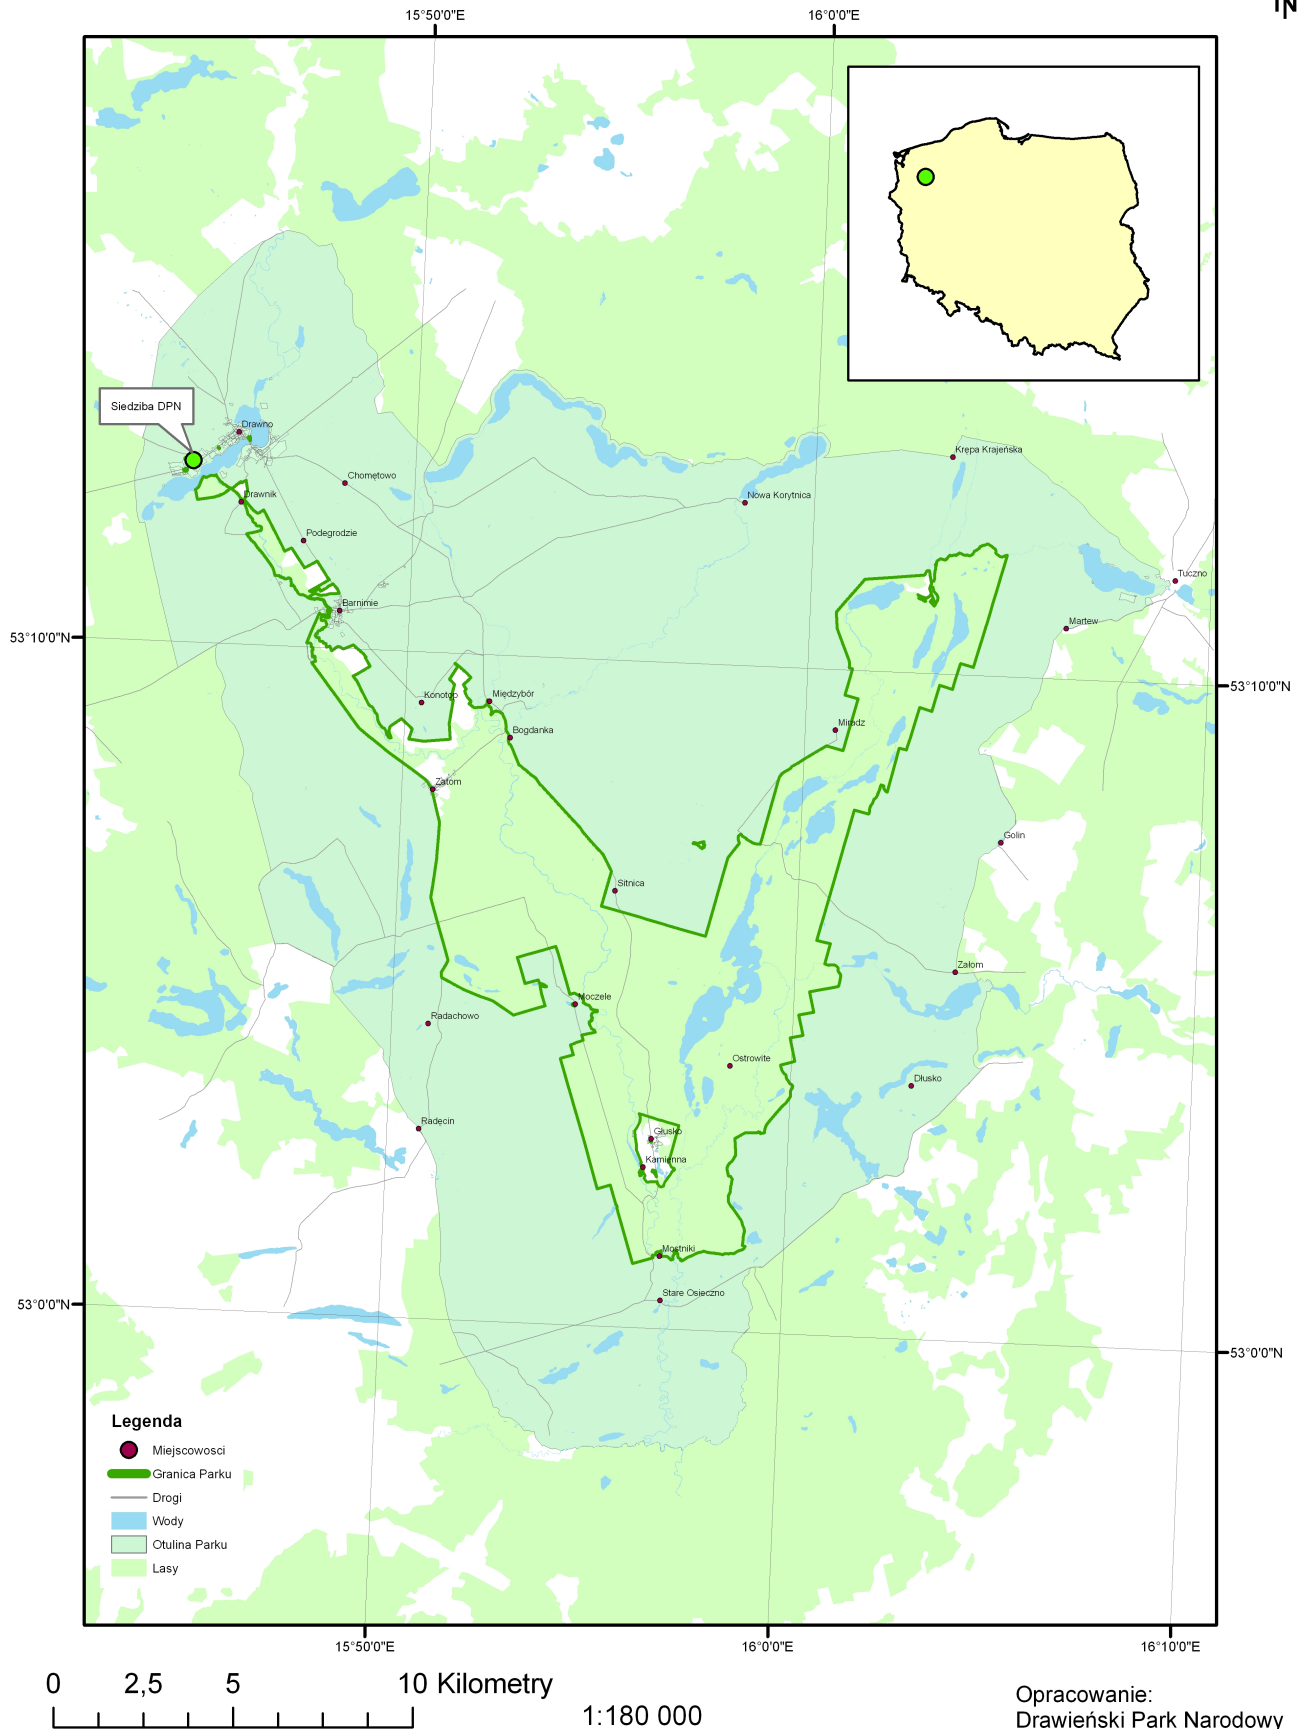

# Położenie Drawieńskiego Parku Narodowego

0 2,5 5 10 Kilometry

1:180 000

Opracowanie:  
Drawieński Park Narodowy